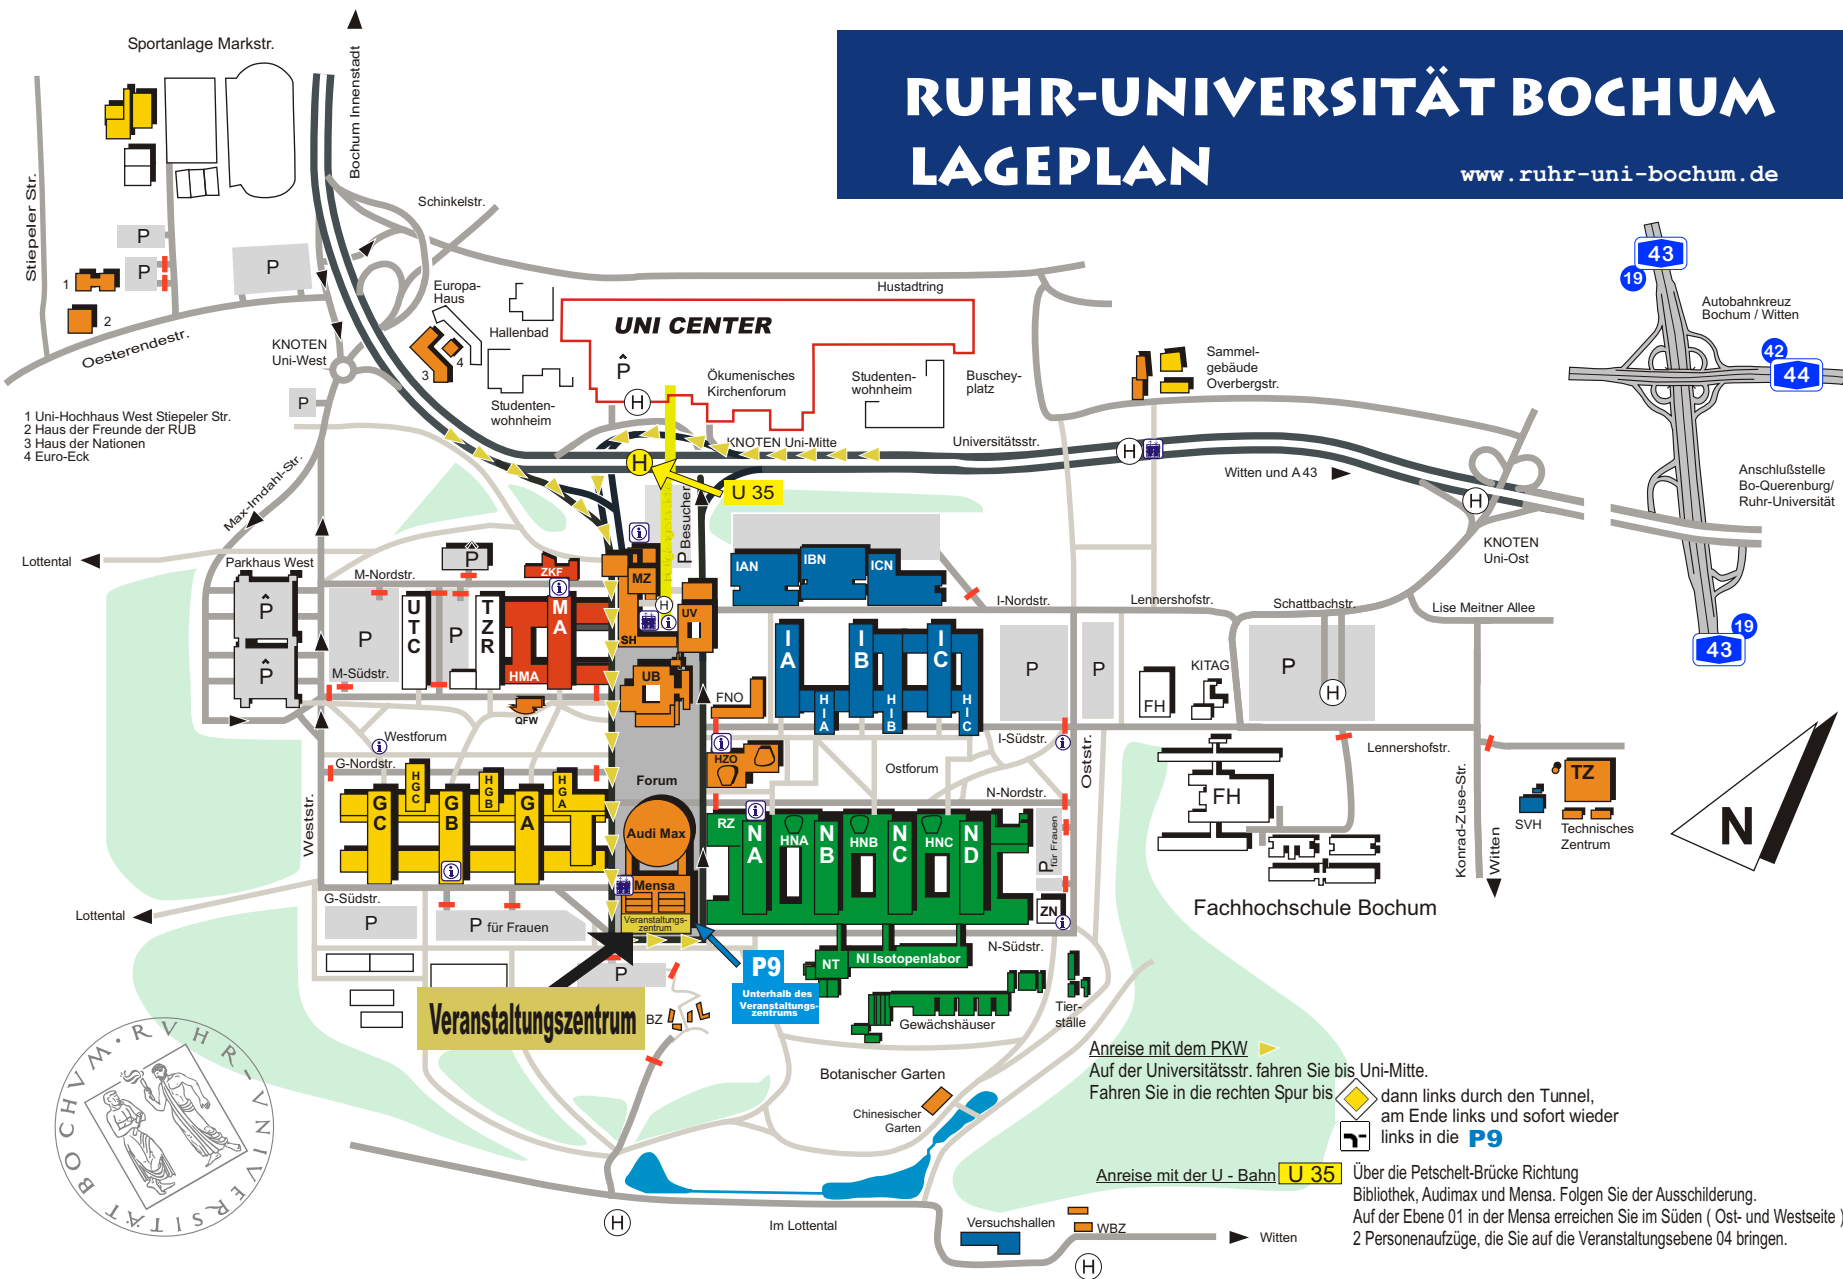

# RUHR-UNIVERSITÄT BOCHUM LAGEPLAN

www.ruhr-uni-bochum.de

- 1 Uni-Hochhaus West Stiepelers Str.
- 2 Haus der Freunde der RUB
- 3 Haus der Nationen
- 4 Euro-Eck

**Anreise mit dem PKW** ▶  
Auf der Universitätsstr. fahren Sie bis Uni-Mitte.  
Fahren Sie in die rechten Spur bis  dann links durch den Tunnel,  
am Ende links und sofort wieder links in die **P9** 

**Anreise mit der U - Bahn U 35** ▶ Über die Petschelt-Brücke Richtung Bibliothek, Audimax und Mensa. Folgen Sie der Ausschilderung. Auf der Ebene 01 in der Mensa erreichen Sie im Süden ( Ost- und Westseite ) 2 Personenaufzüge, die Sie auf die Veranstaltungsebene 04 bringen.